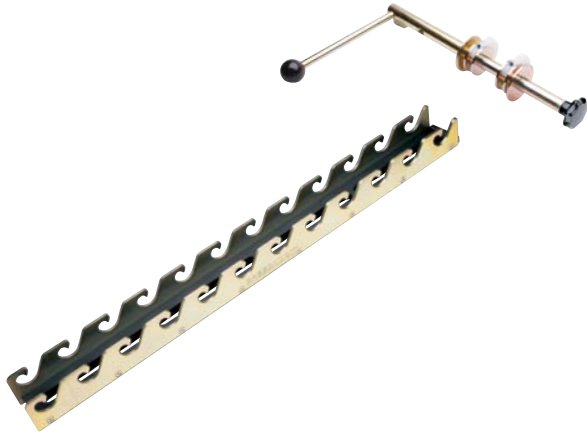

SpeedHook®

SpeedHook® SPECIFICATIONS	
LONGITUD	105 cm (42 in)
ANCHURA	89 mm (3.5 in)
PESO DEL RAIL	8 kg (18 lbs)
DISTANCIA DESDE LA LÍNEA DE CORTE C A ANCLAJES, A	83 mm (3.25 in)
DISTANCIA DESDE LA LÍNEA DE CORTE C A PARTE EXTERIOR DEL RAIL, B	38 mm (1.5 in)

SpeedHook® REDUCE FATIGA DEL UTILIZADOR Y AUMENTA LA VIDA DE LA CADENA

SpeedHook® es un ingenioso accesorio diseñado para soportar el peso de las motosierras ICS® que reduce la fatiga del operario, facilita un corte recto y alarga la vida útil de la cadena. Fácil y rápido de fijar, el SpeedHook® sirve tanto para diestros como para zurdos y se incrementa por tramos de 107 cm (42 in). El nuevo diseño de Speedhook® incluye un mecanismo de cierre de plástico que garantiza cortes rectos incluso a operarios sin experiencia.